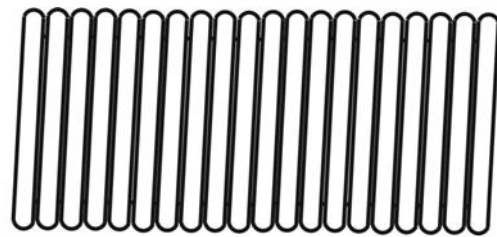

TTFlex
Passo Fechado