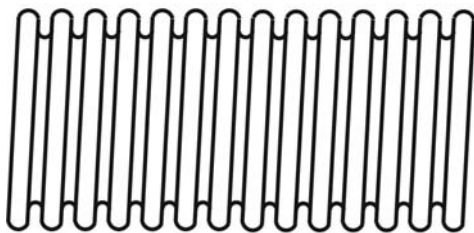

TTFlex2: Tubo Corrugado de Cobre 85/15 “Tomback” com 2 (dois) trançados externos em fios do mesmo material

Construção: Tubos Metálicos Flexíveis, Corrugado, em Liga Especial de Cobre “Tomback” ASTM B-135, revestido com 1 ou 2 trançados de fios do mesmo material, para utilização em temperaturas de -60°C até +250°C. (*).

Aplicação Aplicado na condução de Ar, Gás Freon, Água etc Na proteção de cabos elétricos, em sistemas de aquecimento ou ar condicionado, na passagem de óleos, vulcanização de pneus, prensas de borrachas e plásticos e conexões em desnível e/ou vibratórias. Sempre observando as especificações técnicas de pressão e temperaturas utilizadas. (*).

Ø Nominal Int. (pol.)	Código	Ø Ext. (mm)	Qtde Malha Externa	Mínimo Raio de Curvatura (mm)				Pressão Máxima à 20°C		
				Flexão		Estático		Trabalho Kgf/cm²	Teste Kgf/cm²	Ruptura Kgf/cm²
				PN	PF	PN	PF			
¼	TTFLEX1	15	1	85	55	20	30	50	72	200
	TTFLEX2	17	2					65	89	260
3/8	TTFLEX1	18	1	110	65	30	40	41	53	164
	TTFLEX2	20	2					60	78	240
½	TTFLEX1	21	1	140	70	60	50	46	60	184
	TTFLEX2	23	2					64	88	256
¾	TTFLEX1	31	1	190	115	95	60	24	32	96
	TTFLEX2	33	2					42	59	168
1	TTFLEX1	41	1	200	130	100	70	21	30	84
	TTFLEX2	43	2					30	41	120
1.1/4	TTFLEX1	47	1	220	150	110	90	20	28	80
	TTFLEX2	49	2					31	42	124
1.1/2	TTFLEX1	54	1	280	190	120	95	24	33	96
	TTFLEX2	56	2					35	49	140
2	TTFLEX1	69	1	310	240	190	110	18	22	72
	TTFLEX2	72	2					25	34	100

Demais Diâmetros Sob Consulta

PN – Passo Normal / PF – Passo Fechado

TTFlex
Passo Normal